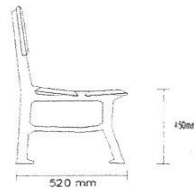

FUVAL

FUNDICIÓN DE ALUMINIO

Madera Tropical

- Pies de Fundición Aluminio.
- Disponible en varias medidas.
- Tornillería anclaje acero galvanizado.
- Acabados opcionales en:
 - Madera tropical con tratamiento protector fungicida e hidrófugo.
 - Aluminio lacado en color a determinar.