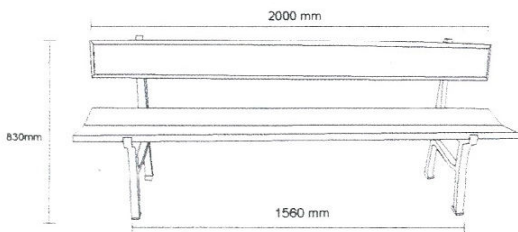

FUVAL

FUNDICIÓN DE ALUMINIO

Madera Tropical

- Pies de Fundición Aluminio.
- Disponible en varias medidas.
- Tornillería anclaje acero galvanizado.
- Acabados opcionales en:
 - Madera tropical con tratamiento protector fungicida e hidrófugo.
 - Aluminio lacado en color a determinar.