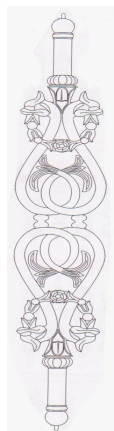

BALAUSTRE DRAGON

REFERENCIA LOGINTUD SIN LACAR LACADO

BVD	870		
BVD	850		
BVD	700		
BVD	600		
BVD	500		
BVD	370